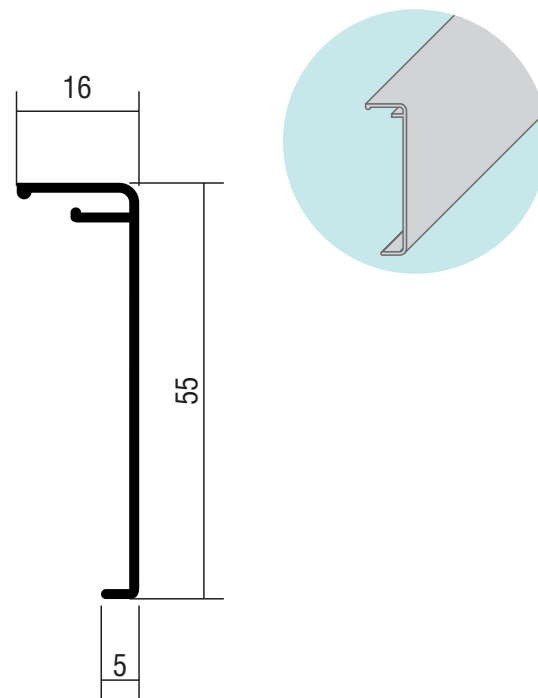

PERFIS LINHA TEMPERADO ENGENHARIA 8MM

TRILHO INFERIOR TBX 701 - AL.75

CORES:
FOSCO - TBX701F
BRANCO - TBX701B
PESO: 2.20 KG/6M

CLICK TRILHO INFERIOR TBX 680 - AL.65

CORES:
FOSCO - TBX680F
BRANCO - TBX680B
PESO: 0.282 KG/6M

PERFIS LINHA TEMPERADO ENGENHARIA 8MM

**PERFIL U FIXO - 20 ALTURA
PARA VIDRO DE 8MM**

TBX 608 - AL.66

CORES:

FOSCO - TBX608F

BRANCO - TBX608B

PESO: 0.708 KG/6M

PERFIS
LINHA BOX
8MM

PERFIS LINHA BOX VIDRO 8MM

TRILHO SUPERIOR PARA BOX TBX 605

CORES:
FOSCO - TBX605F
BRANCO - TBX605B
PESO: 3.24 KG/6M

CAPA TRILHO SUPERIOR TBX 629 - AL.50

CORES:
FOSCO - TBX629F
BRANCO - TBX629B
PESO: 1.34 KG/6M

PERFIS LINHA BOX VIDRO 8MM

**PERFIL U FIXO - 20 ALTURA
PARA VIDRO DE 8MM**

TBX 608 - AL.66

CORES:

FOSCO - TBX608F

BRANCO - TBX608B

PESO: 0.708 KG/6M

PERFIS
LINHA PORTÃO