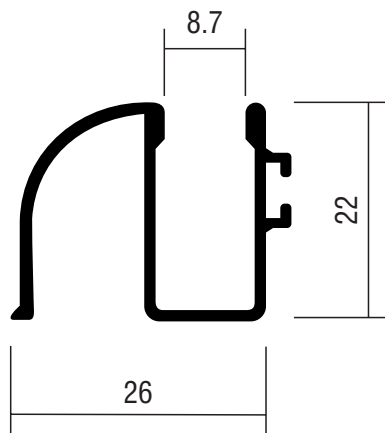

PERFIS LINHA BOX VIDRO 8MM

TRILHO INFERIOR PARA BOX TBX 606

CORES:
FOSCO - TBX606F
BRANCO - TBX606B
PESO: 1.60 KG/6M