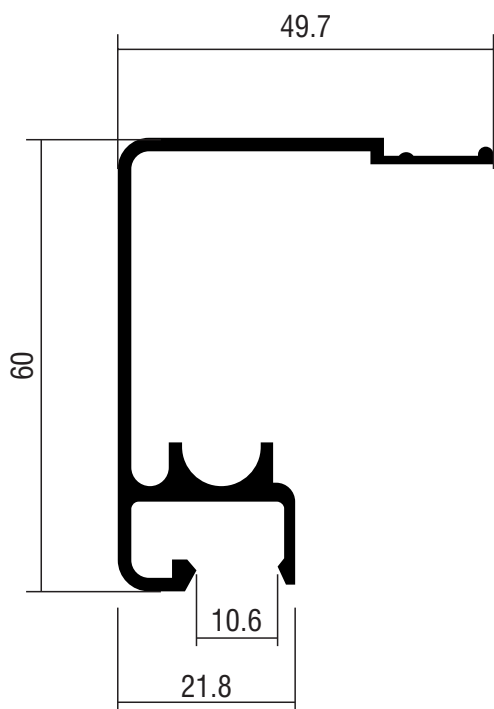

PERFIS LINHA TEMPERADO
ENGENHARIA
10MM

PERFIS LINHA TEMPERADO ENGENHARIA 10MM

TRILHO SUPERIOR TBX 229 - AL.51

CORES:

FOSCO - TBX229F

BRANCO - TBX229B

PESO: 4.87KG/6M

CAPA TRILHO SUPERIOR TBX 184 - AL.52

CORES:

FOSCO - TBX184F

BRANCO - TBX184B

PESO: 1.42 KG/6M

PERFIS LINHA TEMPERADO ENGENHARIA 10MM

TRILHO INFERIOR TBX 206 - AL.05

CORES:

FOSCO - TBX206F
BRANCO - TBX206B

PESO: 2.91 KG/6M

CLICK TRILHO INFERIOR TCL 022 - AL.13

CORES:

FOSCO - TCL022F
BRANCO - TCL022B

PESO: 0.54 KG/6M

PERFIS LINHA TEMPERADO ENGENHARIA 10MM

PERFIL U FIXO - 20 ALTURA PARA VIDRO DE 10MM

TBX 609 - AL.67