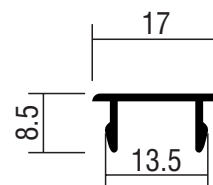

PERFIS LINHA TEMPERADO
ENGENHARIA
10MM

PERFIS LINHA TEMPERADO ENGENHARIA 10MM

TRILHO SUPERIOR TBX 229 - AL.51

CORES:

FOSCO - TBX229F

BRANCO - TBX229B

PESO: 4.87KG/6M

CAPA TRILHO SUPERIOR TBX 184 - AL.52

CORES:

FOSCO - TBX184F

BRANCO - TBX184B

PESO: 1.42 KG/6M

PERFIS LINHA TEMPERADO ENGENHARIA 10MM

TRILHO INFERIOR TBX 206 - AL.05

CORES:

FOSCO - TBX206F
BRANCO - TBX206B

PESO: 2.91 KG/6M

CLICK TRILHO INFERIOR TCL 022 - AL.13

CORES:

FOSCO - TCL022F
BRANCO - TCL022B

PESO: 0.54 KG/6M

PERFIS LINHA TEMPERADO ENGENHARIA 10MM

PERFIL U FIXO - 20 ALTURA PARA VIDRO DE 10MM

TBX 609 - AL.67