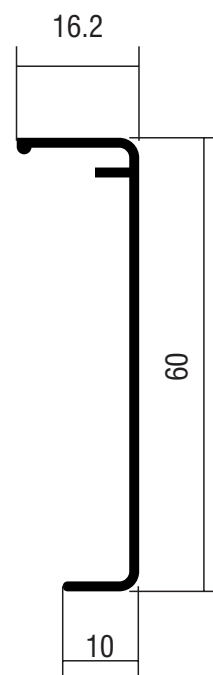

PERFIS LINHA TEMPERADO
ENGENHARIA
10MM

PERFIS LINHA TEMPERADO ENGENHARIA 10MM

TRILHO SUPERIOR TBX 229 - AL.51

CORES:

FOSCO - TBX229F

BRANCO - TBX229B

PESO: 4.87KG/6M

CAPA TRILHO SUPERIOR TBX 184 - AL.52

CORES:

FOSCO - TBX184F

BRANCO - TBX184B

PESO: 1.42 KG/6M

PERFIS LINHA TEMPERADO ENGENHARIA 10MM

TRILHO INFERIOR TBX 206 - AL.05

CORES:

FOSCO - TBX206F
BRANCO - TBX206B

PESO: 2.91 KG/6M

CLICK TRILHO INFERIOR TCL 022 - AL.13

CORES:

FOSCO - TCL022F
BRANCO - TCL022B

PESO: 0.54 KG/6M

PERFIS LINHA TEMPERADO ENGENHARIA 10MM

PERFIL U FIXO - 20 ALTURA PARA VIDRO DE 10MM

TBX 609 - AL.67

PERFIS LINHA TEMPERADO
ENGENHARIA
8MM

PERFIS LINHA TEMPERADO ENGENHARIA 8MM

TRILHO SUPERIOR TBX 694 - AL.49

CORES:
FOSCO - TBX694F
BRANCO - TBX694B
PESO: 3.96 KG/6M

CAPA TRILHO SUPERIOR TBX 629 - AL.50

CORES:
FOSCO - TBX629F
BRANCO - TBX629B
PESO: 1.34 KG/6M