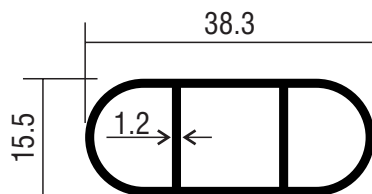

PERFIS LINHA BOX VIDRO 8MM

**PERFIL U FIXO - 20 ALTURA
PARA VIDRO DE 8MM**

TBX 608 - AL.66

CORES:

FOSCO - TBX608F

BRANCO - TBX608B

PESO: 0.708 KG/6M

PERFIS
LINHA PORTÃO

PERFIS LINHA PORTÃO

MONTANTE DO PORTÃO TPC 027

COR:
BRANCO - TPC027B
PESO: 4.734 KG/6M

LAMBRIL PARA FECHAMENTO TLB 500

COR:
BRANCO - TLB500B
PESO: 3.156 KG/6M

PERFIS LINHA PORTÃO

LAMBRIL PARA FECHAMENTO (CONCHA DUPLA)

TLB 031

COR:
BRANCO - TLB031B
PESO: 4.572 KG/6M

PERFIL U TPU 639

COR:
BRANCO - TPU639B
PESO: 2.34 KG/6M

PERFIS LINHA PORTÃO

PERFIL GUIA T30-044 PERFIL IGREJINHA

COR:
BRANCO - T30044B
PESO: 1.524 KG/6M

VENEZIANA PARA FECHAMENTO TVZ 006

COR:
BRANCO - TVZ006B
PESO: 1.782 KG/6M

PERFIS
LINHA MÓVEIS

PERFIS LINHA MOVELARIA

OBLONGO TMV 014

COR:
NATURAL- TMV014N
PESO: 1.934 KG/6M

TUBO REDONDO

| PERFIL | POLEGADAS | | PESO KG/6M |
|---------|-----------|------|------------|
| | A | e | |
| TTR 002 | 3/8 | 1/16 | 0,642 |
| TTR 005 | 1/2 | 1/16 | 0,900 |
| TTR 019 | 3/4 | 1/8 | 1,092 |
| TTR 020 | 3/4 | 1/16 | 1,416 |
| TTR 040 | 1" | 1/16 | 1,920 |
| TTR 041 | 1" | 1/16 | 2,382 |