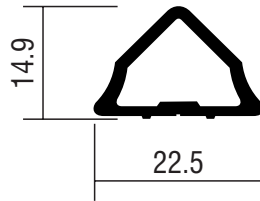

PERFIS LINHA BOX VIDRO 8MM

**PERFIL U FIXO - 20 ALTURA
PARA VIDRO DE 8MM**

TBX 608 - AL.66

CORES:

FOSCO - TBX608F

BRANCO - TBX608B

PESO: 0.708 KG/6M

PERFIS
LINHA PORTÃO

PERFIS LINHA PORTÃO

MONTANTE DO PORTÃO TPC 027

COR:
BRANCO - TPC027B
PESO: 4.734 KG/6M

LAMBRIL PARA FECHAMENTO TLB 500

COR:
BRANCO - TLB500B
PESO: 3.156 KG/6M

PERFIS LINHA PORTÃO

LAMBRIL PARA FECHAMENTO (CONCHA DUPLA)

TLB 031

COR:
BRANCO - TLB031B
PESO: 4.572 KG/6M

PERFIL U TPU 639

COR:
BRANCO - TPU639B
PESO: 2.34 KG/6M

PERFIS LINHA PORTÃO

PERFIL GUIA T30-044 PERFIL IGREJINHA

COR:
BRANCO - T30044B
PESO: 1.524 KG/6M

VENEZIANA PARA FECHAMENTO TVZ 006

COR:
BRANCO - TVZ006B
PESO: 1.782 KG/6M

PERFIS
LINHA MÓVEIS

PERFIS LINHA MOVELARIA

OBLONGO TMV 014

COR:
NATURAL- TMV014N
PESO: 1.934 KG/6M

TUBO REDONDO

| PERFIL | POLEGADAS | | PESO KG/6M |
|---------|-----------|------|------------|
| | A | e | |
| TTR 002 | 3/8 | 1/16 | 0,642 |
| TTR 005 | 1/2 | 1/16 | 0,900 |
| TTR 019 | 3/4 | 1/8 | 1,092 |
| TTR 020 | 3/4 | 1/16 | 1,416 |
| TTR 040 | 1" | 1/16 | 1,920 |
| TTR 041 | 1" | 1/16 | 2,382 |