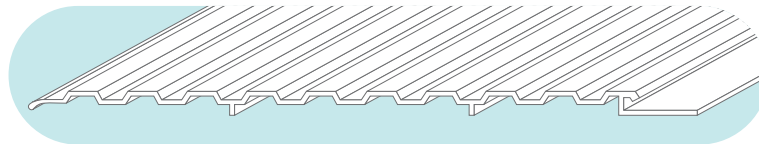

PERFIS LINHA PORTÃO

MONTANTE DO PORTÃO TPC 027

COR:
BRANCO - TPC027B
PESO: 4.734 KG/6M

LAMBRIL PARA FECHAMENTO TLB 500

COR:
BRANCO - TLB500B
PESO: 3.156 KG/6M

PERFIS LINHA PORTÃO

LAMBRIL PARA FECHAMENTO (CONCHA DUPLA)