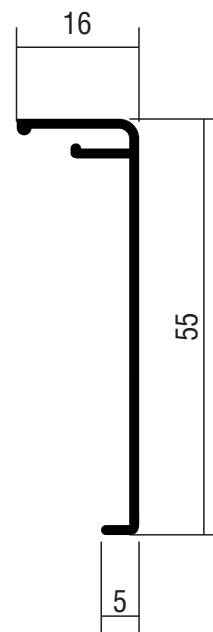

PERFIS LINHA TEMPERADO
ENGENHARIA
10MM

PERFIS LINHA TEMPERADO ENGENHARIA 10MM

TRILHO SUPERIOR TBX 229 - AL.51

CORES:

FOSCO - TBX229F

BRANCO - TBX229B

PESO: 4.87KG/6M

CAPA TRILHO SUPERIOR TBX 184 - AL.52

PESO: 2.91 KG/6M

CLICK TRILHO INFERIOR TCL 022 - AL.13

CORES:

FOSCO - TCL022F
BRANCO - TCL022B

PESO: 0.54 KG/6M

PERFIS LINHA TEMPERADO ENGENHARIA 10MM

PERFIL U FIXO - 20 ALTURA PARA VIDRO DE 10MM

TBX 609 - AL.67

CORES:

FOSCO - TBX609F
BRANCO - TBX609B

PESO: 0.762 KG/6M

PERFIL U FIXO - 25 ALTURA PARA VIDRO DE 10MM

TBX 715 - AL.10

CORES:

FOSCO - TBX715F
BRANCO - TBX715B

PESO: 1.16 KG/6M

PERFIS LINHA TEMPERADO
ENGENHARIA
8MM

PERFIS LINHA TEMPERADO ENGENHARIA 8MM

TRILHO SUPERIOR TBX 694 - AL.49

CORES:
FOSCO - TBX694F
BRANCO - TBX694B
PESO: 3.96 KG/6M

CAPA TRILHO SUPERIOR TBX 629 - AL.50

CORES:
FOSCO - TBX629F
BRANCO - TBX629B
PESO: 1.34 KG/6M