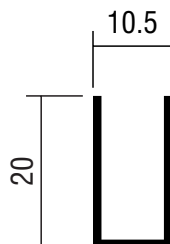

PERFIS LINHA TEMPERADO
ENGENHARIA
8MM

PERFIS LINHA TEMPERADO ENGENHARIA 8MM

TRILHO SUPERIOR TBX 694 - AL.49

CORES:
FOSCO - TBX694F
BRANCO - TBX694B
PESO: 3.96 KG/6M

CAPA TRILHO SUPERIOR TBX 629 - AL.50

CORES:
FOSCO - TBX629F
BRANCO - TBX629B
PESO: 1.34 KG/6M

PERFIS LINHA TEMPERADO ENGENHARIA 8MM

TRILHO INFERIOR TBX 701 - AL.75

CORES:
FOSCO - TBX701F
BRANCO - TBX701B
PESO: 2.20 KG/6M

CLICK TRILHO INFERIOR TBX 680 - AL.65

CORES:
FOSCO - TBX680F
BRANCO - TBX680B
PESO: 0.282 KG/6M

PERFIS LINHA TEMPERADO ENGENHARIA 8MM

**PERFIL U FIXO - 20 ALTURA
PARA VIDRO DE 8MM**

TBX 608 - AL.66

CORES:

FOSCO - TBX608F

BRANCO - TBX608B

PESO: 0.708 KG/6M

PERFIS
LINHA BOX
8MM