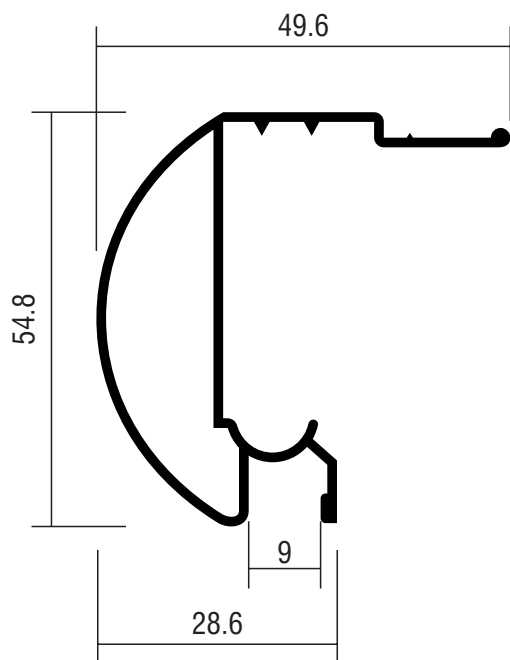

PERFIS LINHA TEMPERADO
ENGENHARIA
8MM

PERFIS LINHA TEMPERADO ENGENHARIA 8MM

TRILHO SUPERIOR TBX 694 - AL.49

CORES:
FOSCO - TBX694F
BRANCO - TBX694B
PESO: 3.96 KG/6M

CAPA TRILHO SUPERIOR TBX 629 - AL.50

CORES:
FOSCO - TBX629F
BRANCO - TBX629B
PESO: 1.34 KG/6M

PERFIS LINHA TEMPERADO ENGENHARIA 8MM

**PERFIL U FIXO - 20 ALTURA
PARA VIDRO DE 8MM**

TBX 608 - AL.66

CORES:

FOSCO - TBX608F

BRANCO - TBX608B

PESO: 0.708 KG/6M

PERFIS
LINHA BOX
8MM

PERFIS LINHA BOX VIDRO 8MM

TRILHO SUPERIOR PARA BOX TBX 605

CORES:
FOSCO - TBX605F
BRANCO - TBX605B
PESO: 3.24 KG/6M

CAPA TRILHO SUPERIOR TBX 629 - AL.50

CORES:
FOSCO - TBX629F
BRANCO - TBX629B
PESO: 1.34 KG/6M

PERFIS LINHA BOX VIDRO 8MM

**PERFIL U FIXO - 20 ALTURA
PARA VIDRO DE 8MM**

TBX 608 - AL.66

CORES:

FOSCO - TBX608F

BRANCO - TBX608B

PESO: 0.708 KG/6M

PERFIS
LINHA PORTÃO