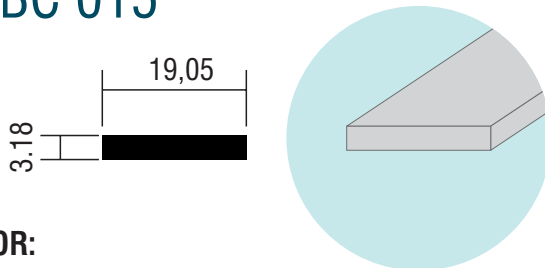

COR:
BRANCO - TVZ006B
PESO: 1.782 KG/6M

PERFIS
LINHA MÓVEIS

PERFIS LINHA MOVELARIA

OBLONGO TMV 014

COR:
NATURAL- TMV014N
PESO: 1.934 KG/6M

TUBO REDONDO

| PERFIL | POLEGADAS | | PESO KG/6M |
|---------|-----------|------|------------|
| | A | e | |
| TTR 002 | 3/8 | 1/16 | 0,642 |
| TTR 005 | 1/2 | 1/16 | 0,900 |
| TTR 019 | 3/4 | 1/8 | 1,092 |
| TTR 020 | 3/4 | 1/16 | 1,416 |
| TTR 040 | 1" | 1/16 | 1,920 |
| TTR 041 | 1" | 1/16 | 2,382 |

COR:
NATURAL

PERFIS LINHA MOVELARIA

TUBO QUADRADO TTQ 004

COR:
NATURAL- TTQ004N
PESO: 1.176 KG/6M

TUBO RETANGULAR TTG 073

COR:
NATURAL- TTG073N
PESO: 2.400 KG/6M

BARRA CHATA TBC 015

COR:
NATURAL- TBC015N
PESO: 0.978 KG/6M