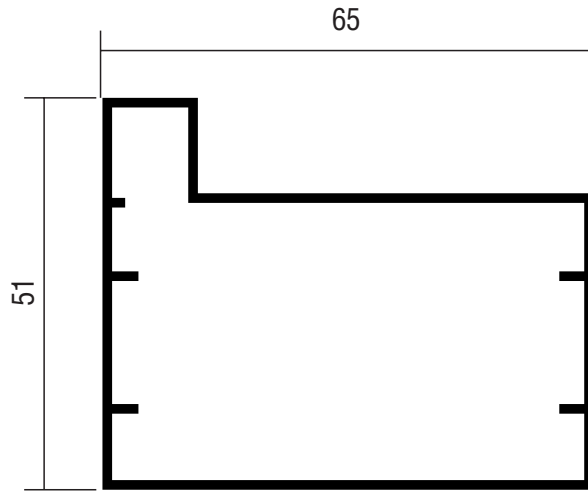

PERFIS LINHA BOX VIDRO 8MM

**PERFIL U FIXO - 20 ALTURA
PARA VIDRO DE 8MM**

TBX 608 - AL.66

CORES:

FOSCO - TBX608F

BRANCO - TBX608B

PESO: 0.708 KG/6M

PERFIS
LINHA PORTÃO

PERFIS LINHA PORTÃO

MONTANTE DO PORTÃO TPC 027

COR:
BRANCO - TPC027B
PESO: 4.734 KG/6M

LAMBRIL PARA FECHAMENTO TLB 500

COR:
BRANCO - TLB500B
PESO: 3.156 KG/6M

PERFIS LINHA PORTÃO

LAMBRIL PARA FECHAMENTO (CONCHA DUPLA)