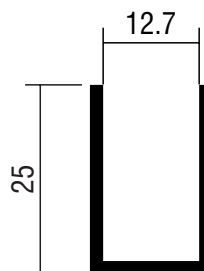

PERFIS LINHA TEMPERADO
ENGENHARIA
10MM

PERFIS LINHA TEMPERADO ENGENHARIA 10MM

TRILHO SUPERIOR TBX 229 - AL.51

CORES:

FOSCO - TBX229F

BRANCO - TBX229B

PESO: 4.87KG/6M

CAPA TRILHO SUPERIOR TBX 184 - AL.52

CORES:

FOSCO - TBX184F

BRANCO - TBX184B

PESO: 1.42 KG/6M

PERFIS LINHA TEMPERADO ENGENHARIA 10MM

TRILHO INFERIOR TBX 206 - AL.05

CORES:

FOSCO - TBX206F
BRANCO - TBX206B

PESO: 2.91 KG/6M

CLICK TRILHO INFERIOR TCL 022 - AL.13

CORES:

FOSCO - TCL022F
BRANCO - TCL022B

PESO: 0.54 KG/6M

PERFIS LINHA TEMPERADO ENGENHARIA 10MM

PERFIL U FIXO - 20 ALTURA PARA VIDRO DE 10MM

TBX 609 - AL.67

CORES:

FOSCO - TBX609F
BRANCO - TBX609B

PESO: 0.762 KG/6M

PERFIL U FIXO - 25 ALTURA PARA VIDRO DE 10MM

TBX 715 - AL.10

CORES:

FOSCO - TBX715F
BRANCO - TBX715B

PESO: 1.16 KG/6M