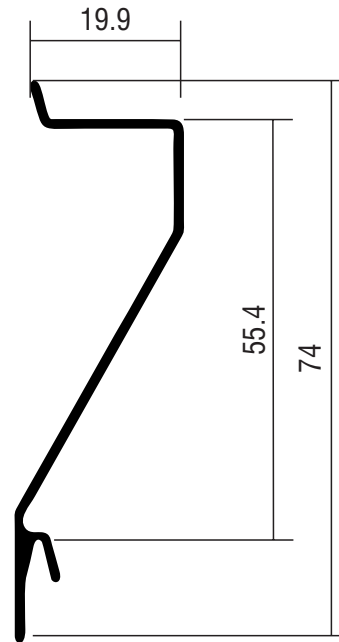

PERFIS LINHA BOX VIDRO 8MM

**PERFIL U FIXO - 20 ALTURA
PARA VIDRO DE 8MM**

TBX 608 - AL.66

CORES:

FOSCO - TBX608F

BRANCO - TBX608B

PESO: 0.708 KG/6M

PERFIS
LINHA PORTÃO

PERFIS LINHA PORTÃO

MONTANTE DO PORTÃO TPC 027

COR:
BRANCO - TPC027B
PESO: 4.734 KG/6M

LAMBRIL PARA FECHAMENTO TLB 500

COR:
BRANCO - TLB500B
PESO: 3.156 KG/6M

PERFIS LINHA PORTÃO

LAMBRIL PARA FECHAMENTO (CONCHA DUPLA)

TLB 031

COR:
BRANCO - TLB031B
PESO: 4.572 KG/6M

PERFIL U TPU 639

COR:
BRANCO - TPU639B
PESO: 2.34 KG/6M

PERFIS LINHA PORTÃO

PERFIL GUIA T30-044 PERFIL IGREJINHA

COR:
BRANCO - T30044B
PESO: 1.524 KG/6M

VENEZIANA PARA FECHAMENTO TVZ 006

COR:
BRANCO - TVZ006B
PESO: 1.782 KG/6M

PERFIS
LINHA MÓVEIS

PERFIS LINHA MOVELARIA

OBLONGO TMV 014

COR:
NATURAL- TMV014N
PESO: 1.934 KG/6M

TUBO REDONDO

| PERFIL | POLEGADAS | | PESO KG/6M |
|---------|-----------|------|------------|
| | A | e | |
| TTR 002 | 3/8 | 1/16 | 0,642 |
| TTR 005 | 1/2 | 1/16 | 0,900 |
| TTR 019 | 3/4 | 1/8 | 1,092 |
| TTR 020 | 3/4 | 1/16 | 1,416 |
| TTR 040 | 1" | 1/16 | 1,920 |
| TTR 041 | 1" | 1/16 | 2,382 |