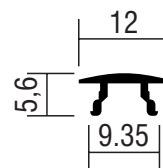

CORES:

FOSCO - TBX609F
BRANCO - TBX609B

PESO: 0.762 KG/6M

PERFIL U FIXO - 25 ALTURA PARA VIDRO DE 10MM

TBX 715 - AL.10

CORES:

FOSCO - TBX715F
BRANCO - TBX715B

PESO: 1.16 KG/6M

PERFIS LINHA TEMPERADO
ENGENHARIA
8MM

PERFIS LINHA TEMPERADO ENGENHARIA 8MM

TRILHO SUPERIOR TBX 694 - AL.49

CORES:
FOSCO - TBX694F
BRANCO - TBX694B
PESO: 3.96 KG/6M

CAPA TRILHO SUPERIOR TBX 629 - AL.50

CORES:
FOSCO - TBX629F
BRANCO - TBX629B
PESO: 1.34 KG/6M

PERFIS LINHA TEMPERADO ENGENHARIA 8MM

TRILHO INFERIOR TBX 701 - AL.75

CORES:
FOSCO - TBX701F
BRANCO - TBX701B
PESO: 2.20 KG/6M

CLICK TRILHO INFERIOR TBX 680 - AL.65

CORES:
FOSCO - TBX680F
BRANCO - TBX680B
PESO: 0.282 KG/6M

PERFIS LINHA TEMPERADO ENGENHARIA 8MM

**PERFIL U FIXO - 20 ALTURA
PARA VIDRO DE 8MM**

TBX 608 - AL.66

CORES:

FOSCO - TBX608F

BRANCO - TBX608B

PESO: 0.708 KG/6M

PERFIS
LINHA BOX
8MM