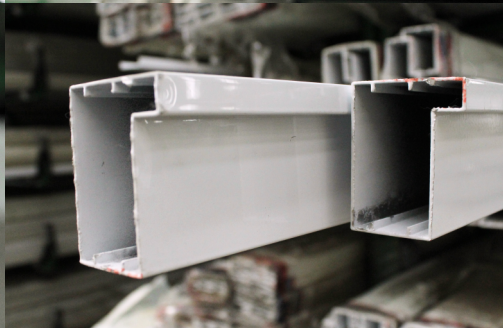

CATÁLOGO TUBOÇOS
ALUMÍNIO

TUBOÇOS

(92)3613-3000 / ☎ (92)99987-3000

vendas@tuboacos.com.br / sac@tuboacos.com.br
Av. Tefé 2837 - Japiim CEP: 69078-000 - Manaus-AM