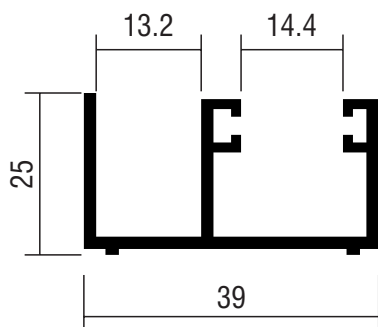

PERFIS LINHA TEMPERADO
ENGENHARIA
10MM

PERFIS LINHA TEMPERADO ENGENHARIA 10MM

TRILHO SUPERIOR TBX 229 - AL.51

CORES:

FOSCO - TBX229F

BRANCO - TBX229B

PESO: 4.87KG/6M

CAPA TRILHO SUPERIOR TBX 184 - AL.52

CORES:

FOSCO - TBX184F

BRANCO - TBX184B

PESO: 1.42 KG/6M

PERFIS LINHA TEMPERADO ENGENHARIA 10MM

TRILHO INFERIOR TBX 206 - AL.05

CORES:

FOSCO - TBX206F
BRANCO - TBX206B

PESO: 2.91 KG/6M

CLICK TRILHO INFERIOR TCL 022 - AL.13

CORES:

FOSCO - TCL022F
BRANCO - TCL022B

PESO: 0.54 KG/6M

PERFIS LINHA TEMPERADO ENGENHARIA 10MM

PERFIL U FIXO - 20 ALTURA PARA VIDRO DE 10MM

TBX 609 - AL.67