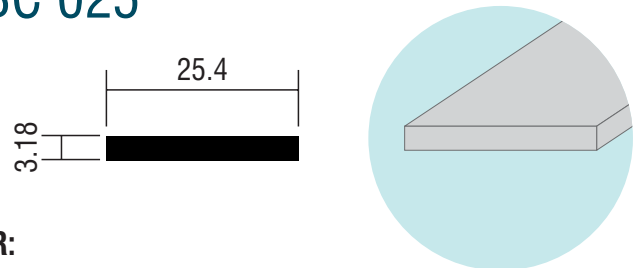

BARRA CHATA TBC 025

COR:
NATURAL- TBC025N
PESO: 1.308 KG/6M