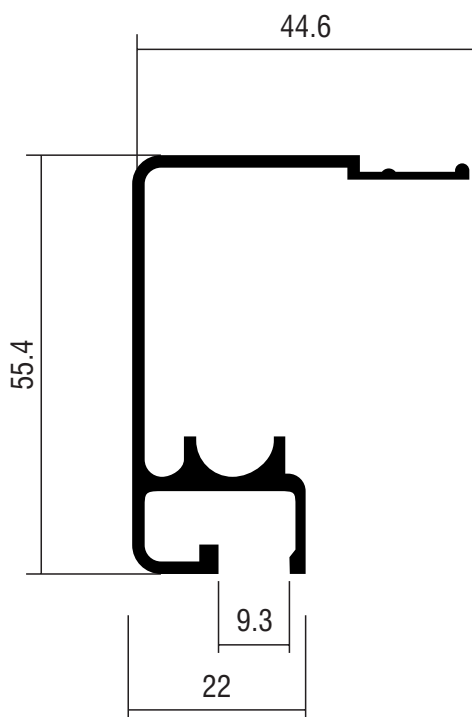

PERFIS LINHA TEMPERADO
ENGENHARIA
10MM

PERFIS LINHA TEMPERADO ENGENHARIA 10MM

TRILHO SUPERIOR TBX 229 - AL.51

CORES:

FOSCO - TBX229F

BRANCO - TBX229B

PESO: 4.87KG/6M

CAPA TRILHO SUPERIOR TBX 184 - AL.52

PESO: 2.91 KG/6M

CLICK TRILHO INFERIOR TCL 022 - AL.13

CORES:

FOSCO - TCL022F
BRANCO - TCL022B

PESO: 0.54 KG/6M

PERFIS LINHA TEMPERADO ENGENHARIA 10MM

PERFIL U FIXO - 20 ALTURA PARA VIDRO DE 10MM

TBX 609 - AL.67

CORES:

FOSCO - TBX609F
BRANCO - TBX609B

PESO: 0.762 KG/6M

PERFIL U FIXO - 25 ALTURA PARA VIDRO DE 10MM

TBX 715 - AL.10

CORES:

FOSCO - TBX715F
BRANCO - TBX715B

PESO: 1.16 KG/6M

PERFIS LINHA TEMPERADO
ENGENHARIA
8MM

PERFIS LINHA TEMPERADO ENGENHARIA 8MM

TRILHO SUPERIOR TBX 694 - AL.49

CORES:
FOSCO - TBX694F
BRANCO - TBX694B
PESO: 3.96 KG/6M

CAPA TRILHO SUPERIOR TBX 629 - AL.50

CORES:
FOSCO - TBX629F
BRANCO - TBX629B
PESO: 1.34 KG/6M