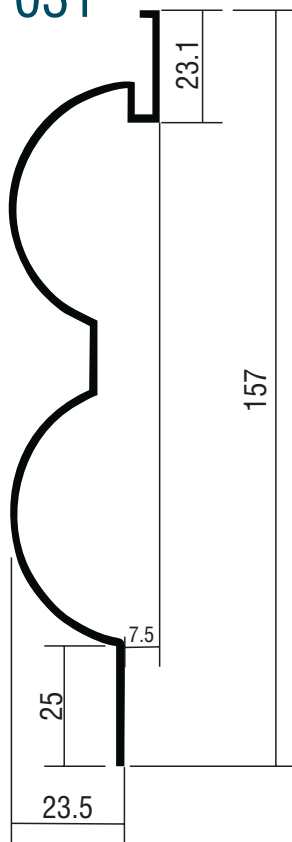

PERFIS LINHA PORTÃO

LAMBRIL PARA FECHAMENTO (CONCHA DUPLA)

TLB 031

COR:
BRANCO - TLB031B
PESO: 4.572 KG/6M