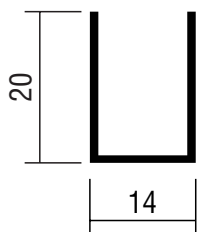

CORES:

FOSCO - TBX184F

BRANCO - TBX184B

PESO: 1.42 KG/6M

PERFIS LINHA TEMPERADO ENGENHARIA 10MM

TRILHO INFERIOR TBX 206 - AL.05

CORES:

FOSCO - TBX206F
BRANCO - TBX206B

PESO: 2.91 KG/6M

CLICK TRILHO INFERIOR TCL 022 - AL.13

CORES:

FOSCO - TCL022F
BRANCO - TCL022B

PESO: 0.54 KG/6M

PERFIS LINHA TEMPERADO ENGENHARIA 10MM

PERFIL U FIXO - 20 ALTURA PARA VIDRO DE 10MM

TBX 609 - AL.67

CORES:

FOSCO - TBX609F
BRANCO - TBX609B

PESO: 0.762 KG/6M

PERFIL U FIXO - 25 ALTURA PARA VIDRO DE 10MM

TBX 715 - AL.10

CORES:

FOSCO - TBX715F
BRANCO - TBX715B

PESO: 1.16 KG/6M