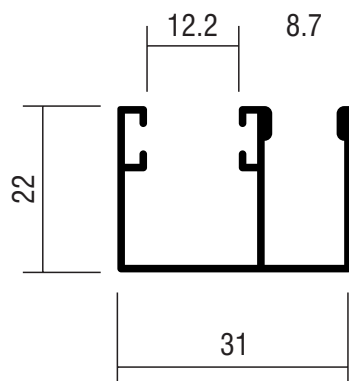

PERFIS LINHA TEMPERADO ENGENHARIA 8MM

TRILHO INFERIOR TBX 701 - AL.75

CORES:
FOSCO - TBX701F
BRANCO - TBX701B
PESO: 2.20 KG/6M