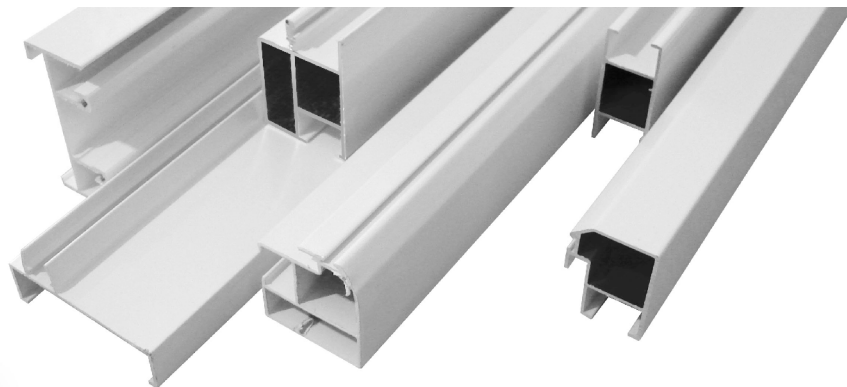

CATÁLOGO TUBOÇOS ALUMÍNIO

TUBOÇOS, DA RESISTÊNCIA
DO AÇO A DURABILIDADE
DO ALUMÍNIO.

Presente em inúmeros componentes industriais, o alumínio é altamente resistente à corrosão, possui longa vida útil, é impermeável, flexível, além de ser leve, bonito e contar com diferentes opções de acabamento. Por isso, os perfis de alumínio para vidro temperado se tornam a melhor opção, pois apresentam uma solução moderna e inovadora que proporciona alta qualidade dos projetos no ramo da construção civil. Sua construtora tem acesso ao que há de melhor e mais moderno em termos de Perfis para Engenharia na Tuboços, com toda a qualidade que você já conhece.

PERFIS LINHA TEMPERADO
ENGENHARIA
10MM

PERFIS LINHA TEMPERADO ENGENHARIA 10MM

TRILHO SUPERIOR TBX 229 - AL.51

CORES:

FOSCO - TBX229F

BRANCO - TBX229B

PESO: 4.87KG/6M

CAPA TRILHO SUPERIOR TBX 184 - AL.52