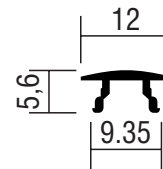

PERFIS LINHA TEMPERADO ENGENHARIA 8MM

**PERFIL U FIXO - 20 ALTURA
PARA VIDRO DE 8MM**

TBX 608 - AL.66

CORES:

FOSCO - TBX608F

BRANCO - TBX608B

PESO: 0.708 KG/6M

PERFIS
LINHA BOX
8MM

PERFIS LINHA BOX VIDRO 8MM

TRILHO SUPERIOR PARA BOX TBX 605

CORES:
FOSCO - TBX605F
BRANCO - TBX605B
PESO: 3.24 KG/6M

CAPA TRILHO SUPERIOR TBX 629 - AL.50

CORES:
FOSCO - TBX629F
BRANCO - TBX629B
PESO: 1.34 KG/6M

PERFIS LINHA BOX VIDRO 8MM

TRILHO INFERIOR PARA BOX TBX 606

CORES:
FOSCO - TBX606F
BRANCO - TBX606B
PESO: 1.60 KG/6M

CLICK TRILHO INFERIOR TBX 680 - AL.65

CORES:
FOSCO - TBX680F
BRANCO - TBX680B
PESO: 0.282 KG/6M

PERFIS LINHA BOX VIDRO 8MM

**PERFIL U FIXO - 20 ALTURA
PARA VIDRO DE 8MM**

TBX 608 - AL.66

CORES:

FOSCO - TBX608F

BRANCO - TBX608B

PESO: 0.708 KG/6M

PERFIS
LINHA PORTÃO