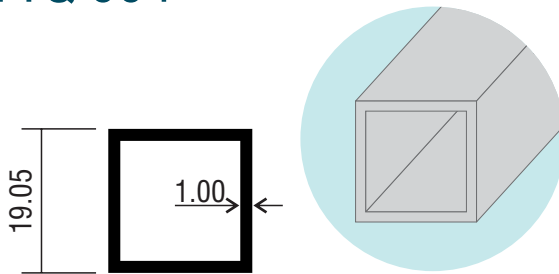

PERFIS LINHA MOVELARIA

TUBO QUADRADO TTQ 004

COR:
NATURAL- TTQ004N
PESO: 1.176 KG/6M