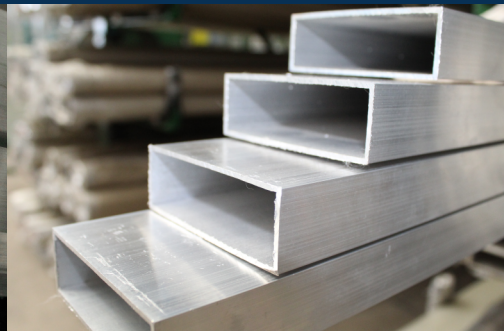

CATÁLOGO TUBOÇOS
ALUMÍNIO

TUBOÇOS

(92)3613-3000 / ☎ (92)99987-3000

vendas@tuboacos.com.br / sac@tuboacos.com.br
Av. Tefé 2837 - Japiim CEP: 69078-000 - Manaus-AM