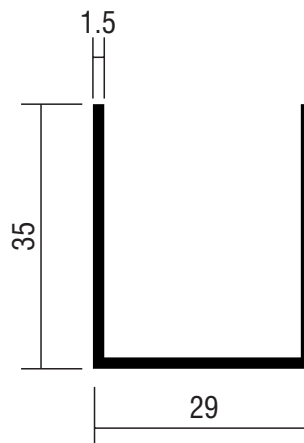

PERFIS LINHA BOX VIDRO 8MM

**PERFIL U FIXO - 20 ALTURA
PARA VIDRO DE 8MM**

TBX 608 - AL.66

CORES:

FOSCO - TBX608F

BRANCO - TBX608B

PESO: 0.708 KG/6M

PERFIS
LINHA PORTÃO

PERFIS LINHA PORTÃO

MONTANTE DO PORTÃO TPC 027

COR:
BRANCO - TPC027B
PESO: 4.734 KG/6M

LAMBRIL PARA FECHAMENTO TLB 500

COR:
BRANCO - TLB500B
PESO: 3.156 KG/6M

PERFIS LINHA PORTÃO

LAMBRIL PARA FECHAMENTO (CONCHA DUPLA)

TLB 031

COR:
BRANCO - TLB031B
PESO: 4.572 KG/6M

PERFIL U TPU 639

COR:
BRANCO - TPU639B
PESO: 2.34 KG/6M

PERFIS LINHA PORTÃO

PERFIL GUIA T30-044 PERFIL IGREJINHA

COR:
BRANCO - T30044B
PESO: 1.524 KG/6M

VENEZIANA PARA FECHAMENTO TVZ 006

COR:
BRANCO - TVZ006B
PESO: 1.782 KG/6M

PERFIS
LINHA MÓVEIS

PERFIS LINHA MOVELARIA

OBLONGO TMV 014

COR:
NATURAL- TMV014N
PESO: 1.934 KG/6M

TUBO REDONDO

| PERFIL | POLEGADAS | | PESO KG/6M |
|---------|-----------|------|------------|
| | A | e | |
| TTR 002 | 3/8 | 1/16 | 0,642 |
| TTR 005 | 1/2 | 1/16 | 0,900 |
| TTR 019 | 3/4 | 1/8 | 1,092 |
| TTR 020 | 3/4 | 1/16 | 1,416 |
| TTR 040 | 1" | 1/16 | 1,920 |
| TTR 041 | 1" | 1/16 | 2,382 |