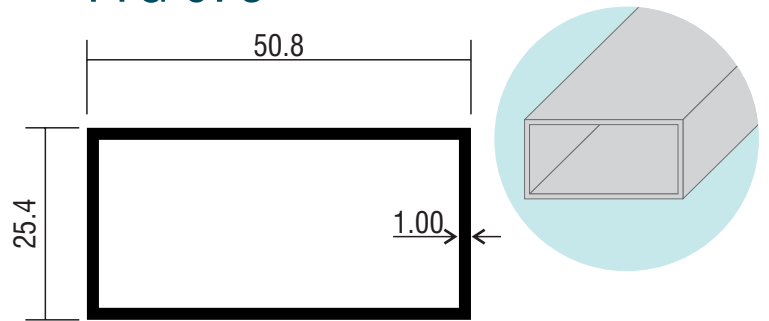

COR:
NATURAL

PERFIS LINHA MOVELARIA

TUBO QUADRADO TTQ 004

COR:
NATURAL- TTQ004N
PESO: 1.176 KG/6M

TUBO RETANGULAR TTG 073

COR:
NATURAL- TTG073N
PESO: 2.400 KG/6M

BARRA CHATA TBC 015

COR:
NATURAL- TBC015N
PESO: 0.978 KG/6M